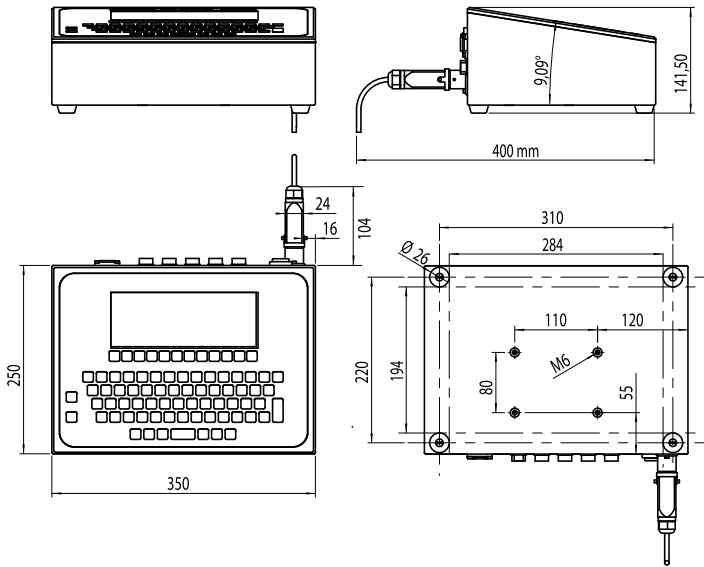

Klavye

Dokunmatik tepki veren membrana benzer; 81 sayısal, alfabetik ve özel işlev tuşu. Yaklaşık uluslararası PC düzeninde bilgisayar stili yerleşim.

Ekran

640 x 240 piksel arkadan aydınlatmalı 8,5 inç LCD ekran
Yakın WYSIWYG ekranda mesaj düzenleme

Dil Seçenekleri

İngilizce, Çekçe, Danca, Felemenkçe, Fince, Fransızca, Almanca, Macarca, İtalyanca, Norveççe, Lehçe, Portekizce, Slovence İspanyolca, İsveççe, Türkçe

Veri Arabirimi

TCP/IP, RS 232, USB-B

Denetleyici Boyutları

13,8 inç (350 mm) uzunluk
9,8 inç (250 mm) genişlik
5,6 inç (142 mm) yükseklik

Boyutlara yazıcı kafası, aksesuar kabloları ve güç kaynağı bağlantıları dahil değildir

Yazıcı Kafası Boyutları

Hat entegrasyonu gereksinimlerini karşılamak için farklı boyutlara sahip dört yazıcı kafası seçeneği sunulmaktadır.

Aşağıdaki boyutlar Standart Mavi yazıcı kafası içindir:

4,5 inç (115 mm) uzunluk

4,3 inç (110 mm) yükseklik

2,4 inç (60 mm) genişlik (sürtünme plakasında)

Boyutlara kartuş ve kablo bağlantıları dahil değildir

Kırmızı, Yeşil ve Sarı yazıcı kafasının boyutları, Mavi yazıcı kafasına göre uzunluk ve yükseklik açısından farklılık gösterir

Çevreyi Koruma

IP65 (denetleyici)

Sıcaklık/Nem Aralığı

5°C – 45°C (41°F – 113°F)

Yoğuşmasız nem oranı

Elektrik Gereksinimleri

Nominal besleme gücü 50/60 Hz'de 115 ya da 230/240 VAC

Yaklaşık Ağırlık (Denetleyici)

17,0 lbs (7,7 kg)

Boyutlar

Standart Mavi Yazıcı Kafası

Tel: 0216 469 7982

veya www.videojet.com.tr

adresini ziyaret edin ya da

sales.turkey@videojet.com

Videojet Technologies Inc.

Çubukçuoğlu İş Merkezi Küçükbakkalköy Mah

Rüya Sok. No:11 Atasehir İstanbul

© 2016 Videojet Technologies Inc. — Tüm hakları saklıdır.

Videojet Technologies Inc. sürekli ürün iyileştirmeye ilke olarak benimsemiştir.

Tasarım ve/veya teknik özellikleri bildirimde bulunmaksızın değiştirme hakkımız saklıdır. HP, Hewlett-Packard Development Company, L.P. kuruluşunun tescilli ticari markasıdır.

Parça No. SL000487
ss-m600-advanced-tr-0216

wolke

by **VIDEOJET**