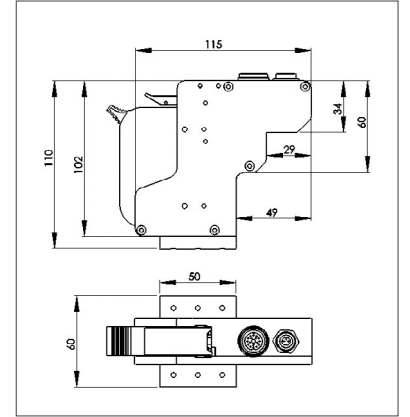

Klavye

Dokunmatik tepki veren membrana benzer; 81 sayısal, alfabetik ve özel işlev tuşu. Yaklaşık uluslararası PC düzeninde bilgisayar stili yerleşim.

Ekran

640 x 240 piksel arkadan aydınlatmalı 8,5 inç LCD ekran
Yakın WYSIWYG ekranda mesaj düzenleme

Dil Seçenekleri

İngilizce, Çekçe, Danca, Felemenkçe, Fince, Fransızca, Almanca, Macarca, İtalyanca, Norveççe, Lehçe, Portekizce, Slovence İspanyolca, İsveççe, Türkçe

Veri Arabirimi

TCP/IP, RS 232, USB-B

Denetleyici Boyutları

13,8 inç (350 mm) uzunluk
9,8 inç (250 mm) genişlik
5,6 inç (142 mm) yükseklik

Boyutlara yazıcı kafası, aksesuar kabloları ve güç kaynağı bağlantıları dahil değildir

Yazıcı Kafası Boyutları

Hat entegrasyonu gereksinimlerini karşılamak için farklı boyutlara sahip dört yazıcı kafası seçeneği sunulmaktadır.

Aşağıdaki boyutlar Standart Mavi yazıcı kafası içindir:

4,5 inç (115 mm) uzunluk

4,3 inç (110 mm) yükseklik

2,4 inç (60 mm) genişlik (sürtünme plakasında)

Boyutlara kartuş ve kablo bağlantıları dahil değildir

Kırmızı, Yeşil ve Sarı yazıcı kafasının boyutları, Mavi yazıcı kafasına göre uzunluk ve yükseklik açısından farklılık gösterir

Çevreyi Koruma

IP65 (denetleyici)

Sıcaklık/Nem Aralığı

5°C – 45°C (41°F – 113°F)

Yoğuşmasız nem oranı

Elektrik Gereksinimleri

Nominal besleme gücü 50/60 Hz'de 115 ya da 230/240 VAC

Yaklaşık Ağırlık (Denetleyici)

17,0 lbs (7,7 kg)

Boyutlar

Standart Mavi Yazıcı Kafası

Tel: 0216 469 7982

veya www.videojet.com.tr

adresini ziyaret edin ya da

sales.turkey@videojet.com

Videojet Technologies Inc.

Çubukçuoğlu İş Merkezi Küçükbakkalköy Mah

Rüya Sok. No:11 Atasehir İstanbul

© 2016 Videojet Technologies Inc. — Tüm hakları saklıdır.

Videojet Technologies Inc. sürekli ürün iyileştirmeye ilke olarak benimsemiştir.

Tasarım ve/veya teknik özellikleri bildirimde bulunmaksızın değiştirme hakkımız saklıdır. HP, Hewlett-Packard Development Company, L.P. kuruluşunun tescilli ticari markasıdır.

Parça No. SL000487
ss-m600-advanced-tr-0216

wolke

by **VIDEOJET**